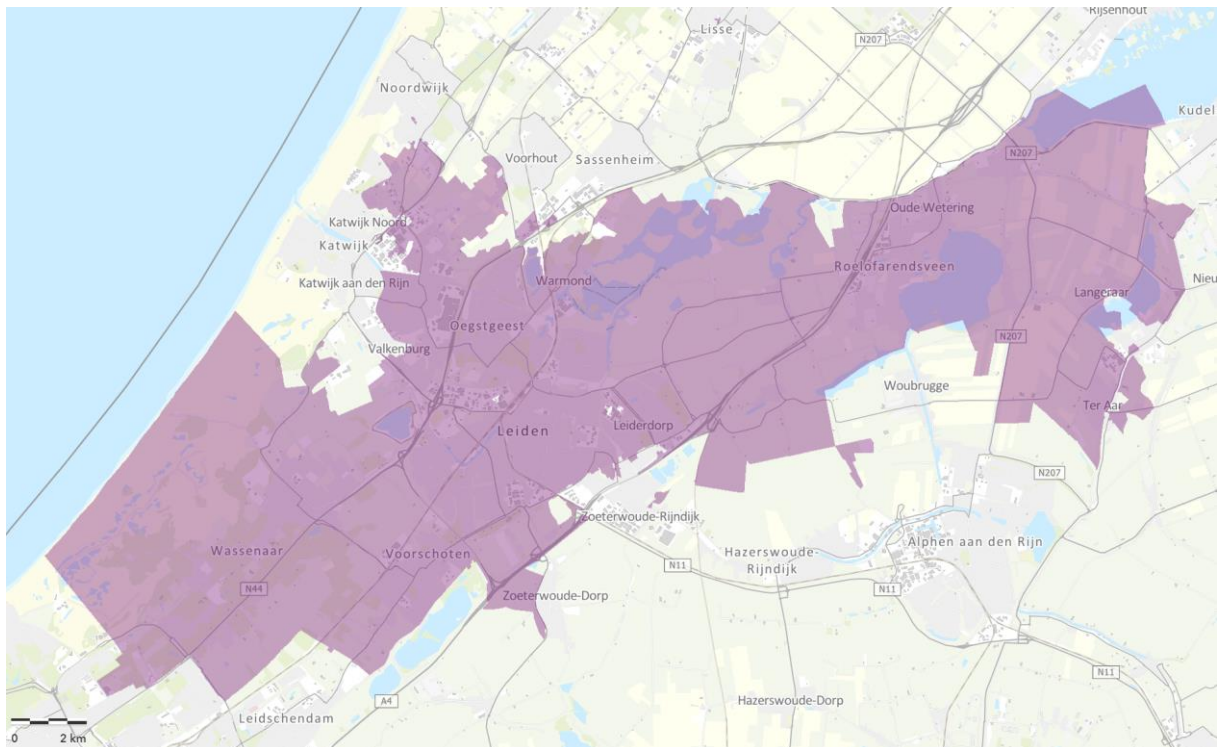

Gebiedsbeschrijving

Het congestiegebied staat weergegeven in de kaart en de lijst met postcodegebieden hieronder.

Figuur 1: Kaart van het congestiegebied.

1424PV	1424PW	1431GX	1433HB	2155MS	2159BA	2159LC	2159LD	2159LE	2159LG
2159LH	2159LJ	2159LK	2159LL	2159LM	2159LN	2159LP	2159LR	2159LS	2171AJ
2201AA	2201AB	2201AE	2201AG	2201AH	2201AJ	2201AL	2201BB	2201CW	2201CX
2201CZ	2201DB	2201DH	2201DJ	2201DK	2201DZ	2201EZ	2201GN	2201TS	2201TZ
2201VJ	2201VL	2201VM	2201VN	2223LA	2231AA	2231AB	2231AC	2231AD	2231AE
2231AG	2231AH	2231AJ	2231AK	2231AL	2231AM	2231AN	2231AP	2231AR	2231AS